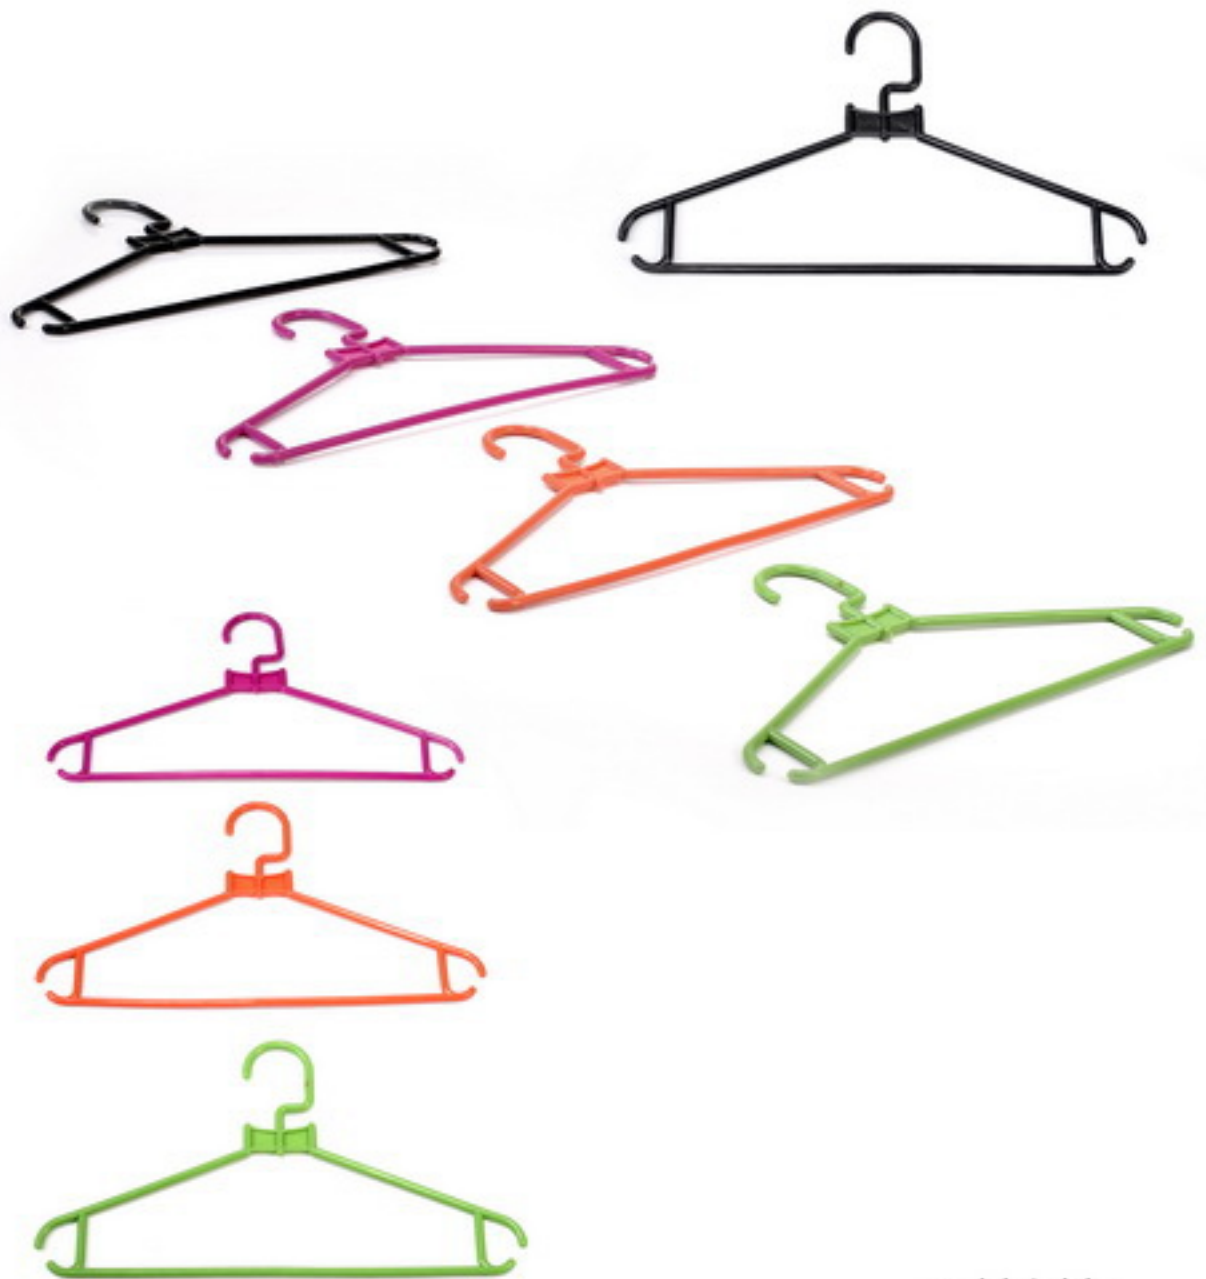

Hanger Fantasy

dimensi : 35 x 3.5 x 19 cm
warna : Hitam dan Flo
kemasan : Karung uk. 90 x 170 cm
Isi 6 Gross

produksi oleh :

Folding Hanger 20, 24 & 32 Stick

20 st.

24 st.

32 st.

Folding Hanger 20,24 & 32 Stick